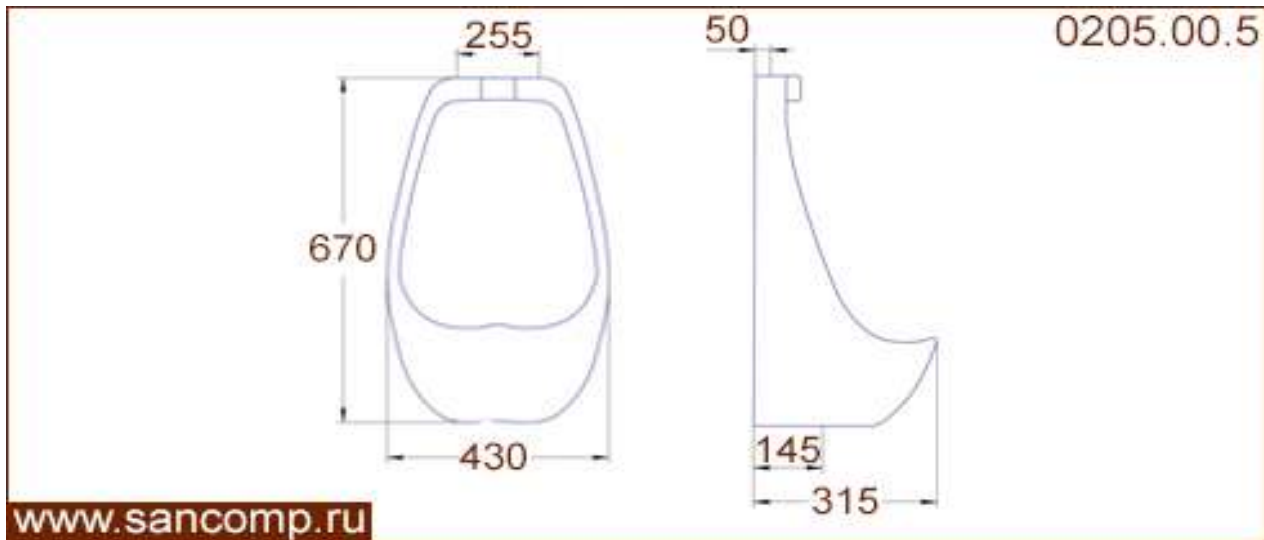

Код

Материал

Вход

Выпуск

Питание

0205.00.5

Керамика

Наружный

Наружный

нет