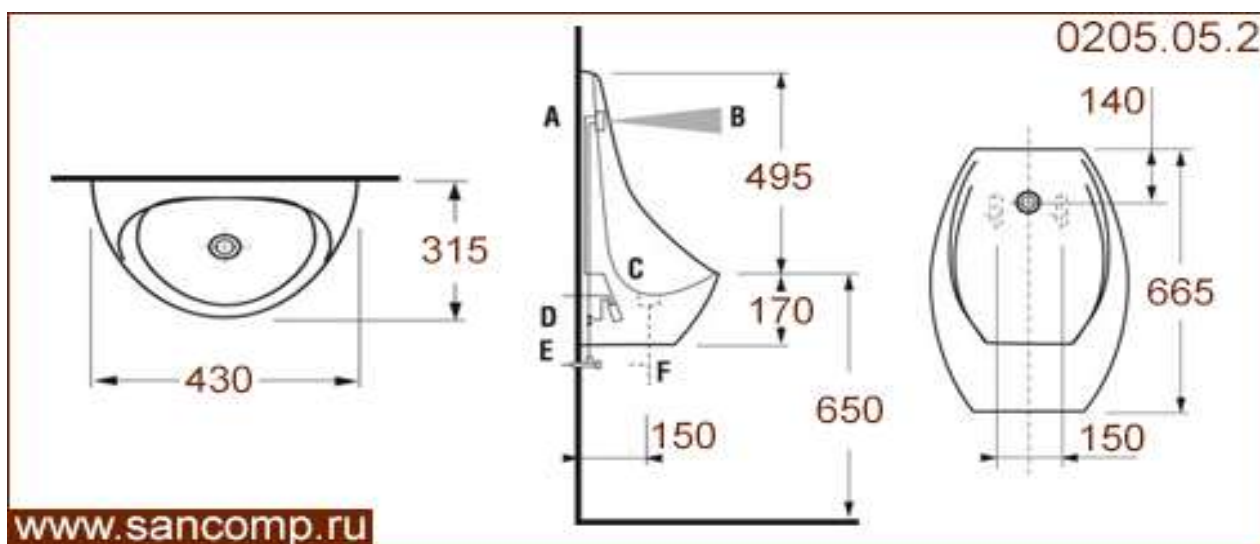

Код

Материал

Вход

Выпуск

Питание

0205.05.2

Керамика

Наружный

Универсальный

нет