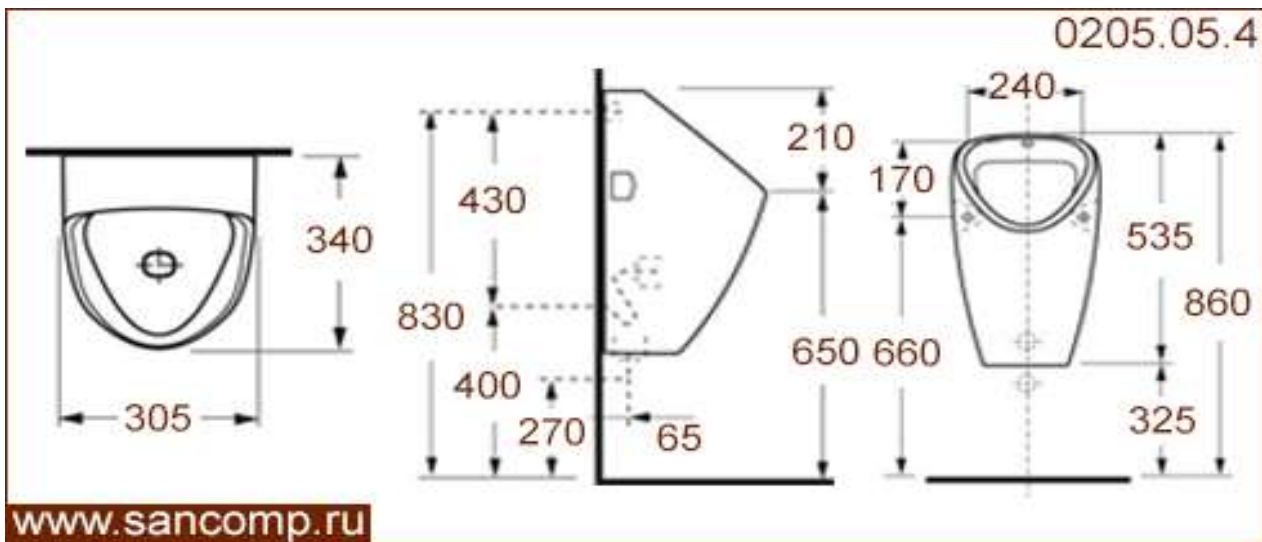

Код

Материал

Вход

Выпуск

Питание

0205.05.4

Керамика

скрытый

универсальный

от сети