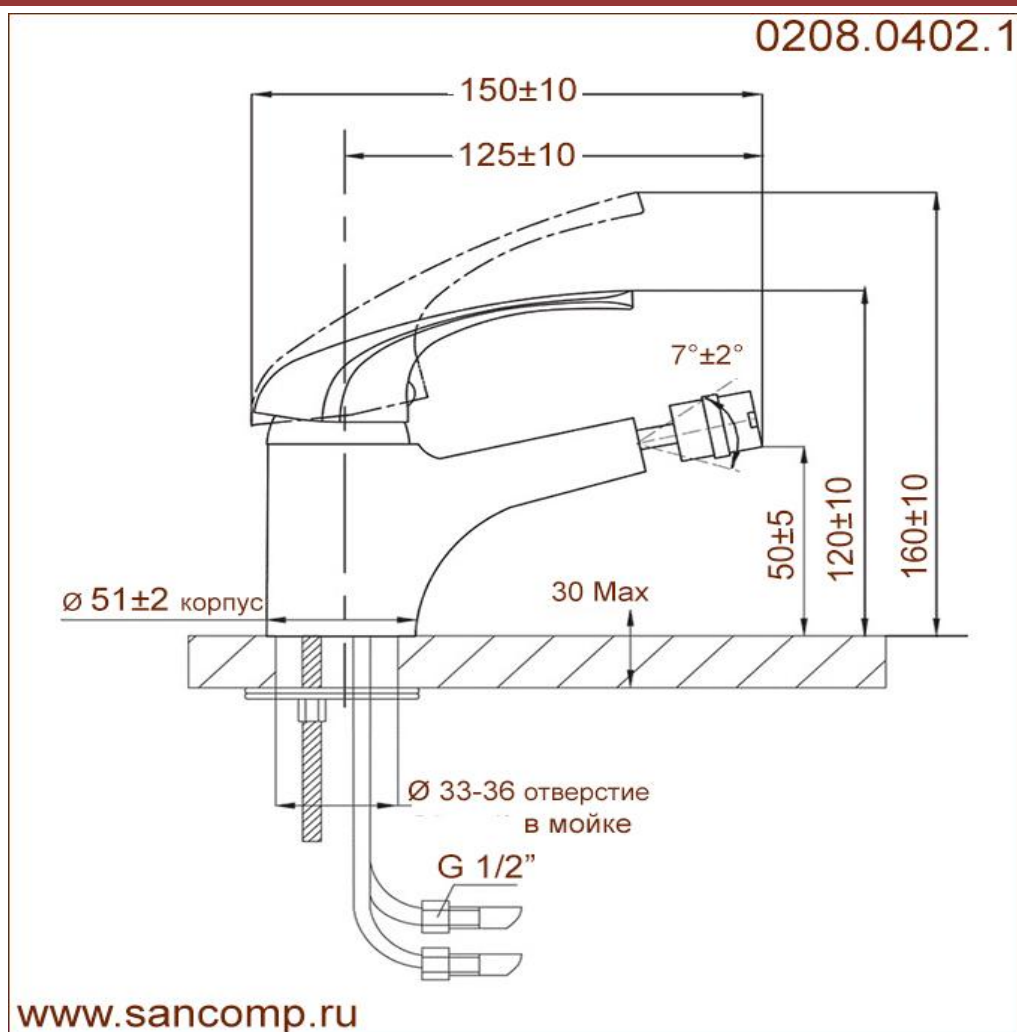

0208.0402.1.K

Смеситель для биде настольного монтажа с одной ручкой, картридж

www.sancomp.ru

Размеры (мм)

160x55x130

Материал

Латунь-хром

Вход

Через гибкую
подводку 1/2"
внутренняя резьба

Вес (кг)

1,5 кг

Назначение

Для биде

Управление

Одна ручка,
картридж

Объем (м³)

0,012 м³

Вид монтажа

Настольный

Выход

Через
регулируемый
аэратор

Схема

Код

Управление

Вход

Выход

0208.0402.1.K

Одна ручка,
картриджЧерез гибкую подводку
1/2" внутренняя резьбаЧерез регулируемый
аэратор