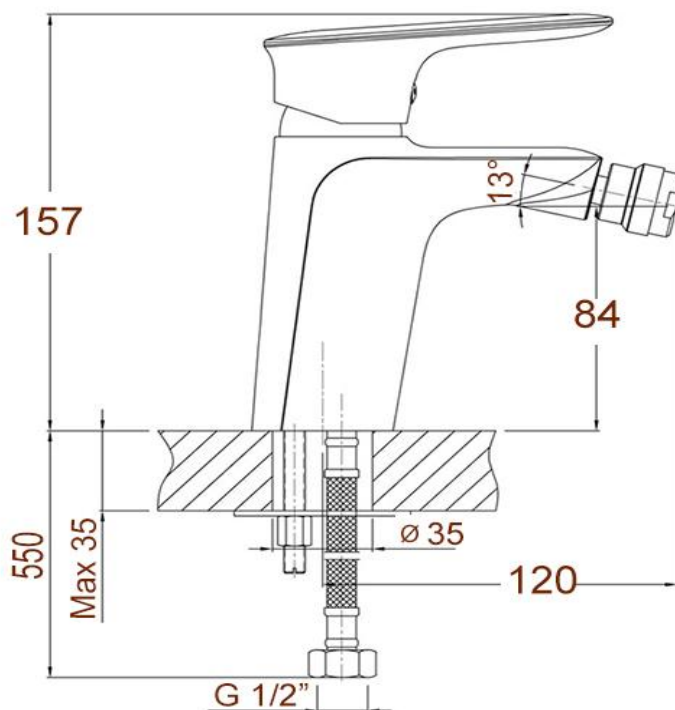

0208.0402.2

Смеситель для биде настольного монтажа с одной ручкой, картридж

www.sancomp.ru

Размеры (мм)

130x55x157

Материал

Латунь-хром

Вход

Через гибкую
подводку 1/2"
внутренняя резьба

Вес (кг)

1,51 кг

Назначение

Для биде

Управление

Одна ручка,
картридж

Объем (м³)

0,012 м³

Вид монтажа

Настольный

Выход

Через
регулируемый
аэратор

Схема

0208.0402.2

www.sancomp.ru

Код

0208.0402.2

Управление

Одна ручка,
картридж

Вход

Через гибкую подводку
1/2" внутренняя резьба

Выход

Через регулируемый
аэратор