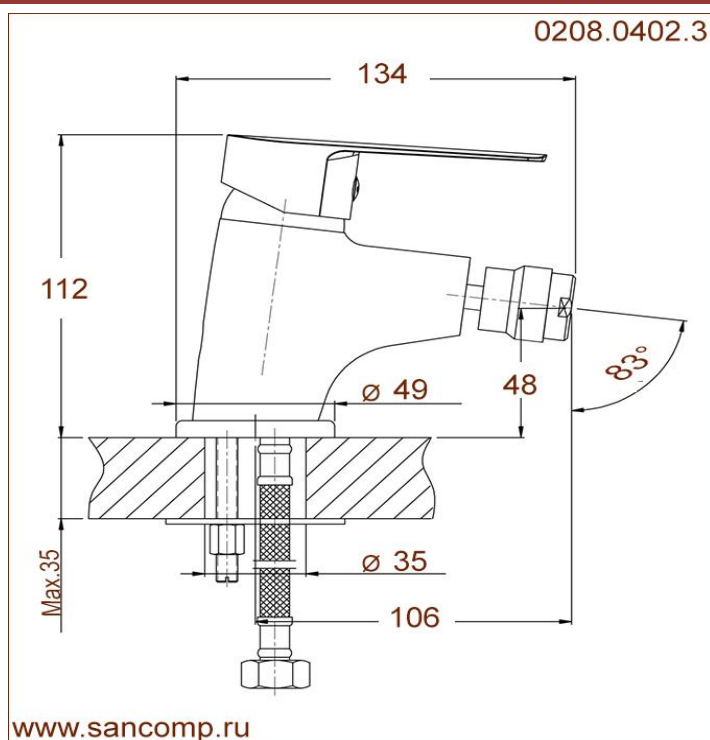

0208.0402.3

Смеситель для биде настольного монтажа с одной ручкой

www.sancomp.ru

Размеры (мм)

134x55x112

Материал

Латунь-хром

Вход

Через гибкую
подводку 1/2"
внутренняя резьба

Вес (кг)

0,95 кг

Назначение

Для биде

Управление

Одна ручка,
картридж

Объем (м³)

0,009 м³

Вид монтажа

Настольный

Выход

Через
регулируемый
аэратор

Схема

Код

Управление

Вход

Выход

0208.0402.3

Одна ручка,
картридж

Через гибкую подводку
1/2"внутренняя резьба

Через регулируемый
аэратор