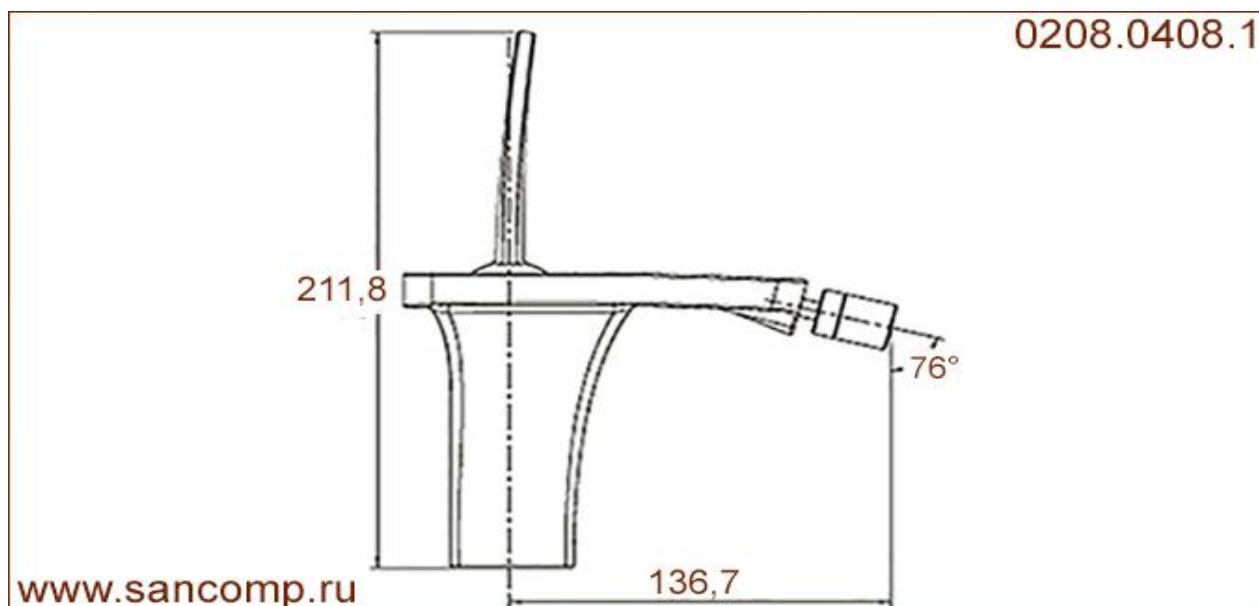

## Смеситель для биде настольного монтажа, джостик

www.sancomp.ru

**Размеры (мм)**

**160x55x212**
**Материал**
**Латунь-хром**
**Вход**
**Через гибкую  
подводку 1/2"  
внутренняя резьба**
**Вес (кг)**

**1,7 кг**
**Назначение**
**Для биде**
**Управление**
**Джостик**
**Объем (м³)**

**0,020 м³**
**Вид монтажа**
**Настольный**
**Выход**
**Через  
регулируемый  
аэратор**
**Схема**

www.sancomp.ru

**Код**
**Управление**
**Вход**
**Выход**
**0208.0408.1**
**Джостик**
**Через гибкую подводку  
1/2"внутренняя резьба**
**Через регулируемый  
аэратор**