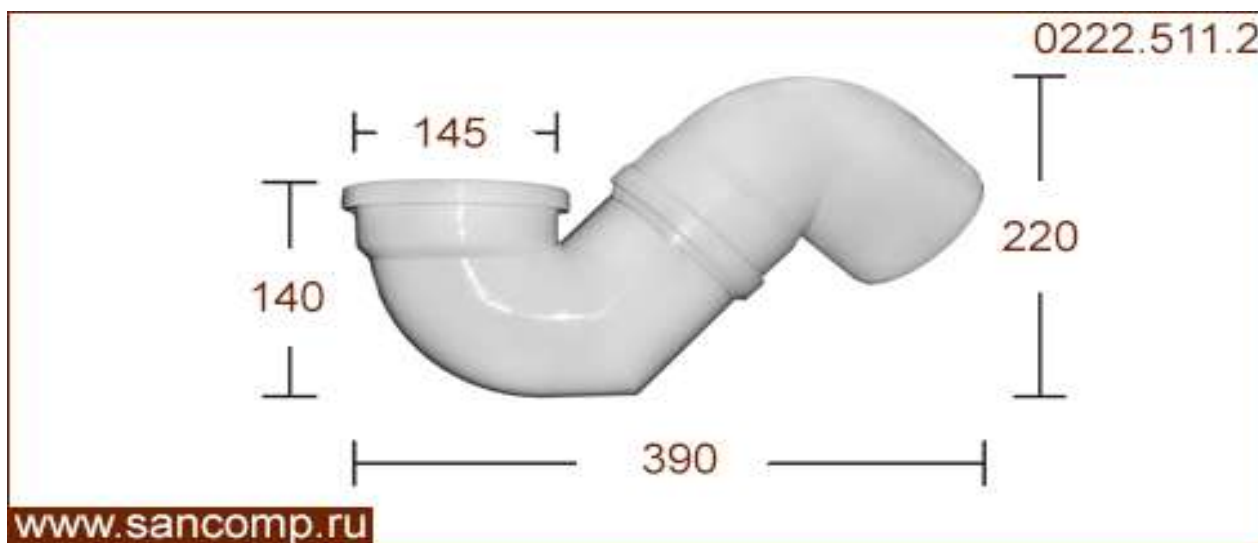

www.sancomp.ru

Код

Материал

Вход

Выход

Форма

0222.511.2

пластик

вертикальный $\varnothing$ 90-
115

косой $\varnothing$ 110

косой 45°