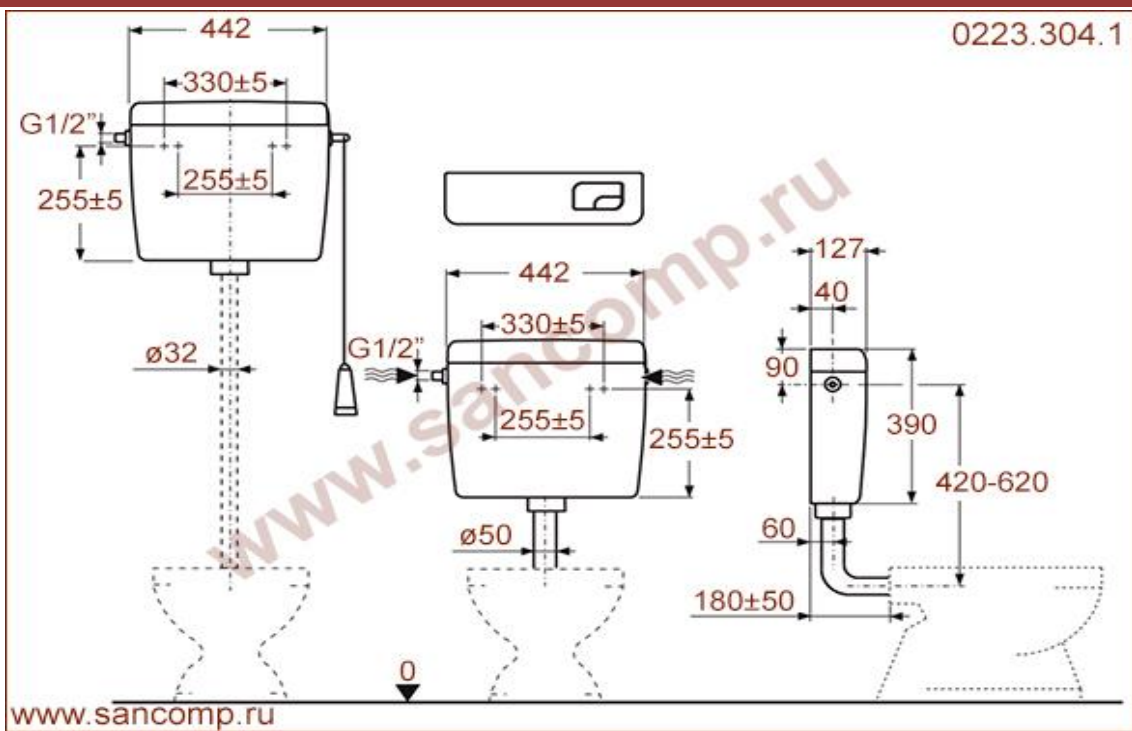

0223.304.1

Бачок настенный универсальный из пластика  
с двумя вариантами управления смывом

[www.sancomp.ru](http://www.sancomp.ru)

Размеры (мм)	Вес (кг)	Объем (м <sup>3</sup> )
 127x442x390	 3,7 кг	 0,022 м <sup>3</sup>
Материал	Вид установки	Дополнительное управление смывом
ABS-пластик	Настенный среднерасположенный высокорасположенный	Смыв на расстоянии Электронный смыв
Вход	Управление	Выход
Сбоку наружная резьба Ду 15 	2 режима - кнопка сверху/цепочка сбоку   	Горизонтальный ø40 / ø32 

Схема

Код

Труба

Подключение смыва на  
расстоянииПодключение  
СЕНСОРНОГО смываПодключение  
ЭЛЕКТРОННОГО смыва

0223.302.1

Пластик

0223.254.1; 0223.254.2;  
0223.353.1

Нет