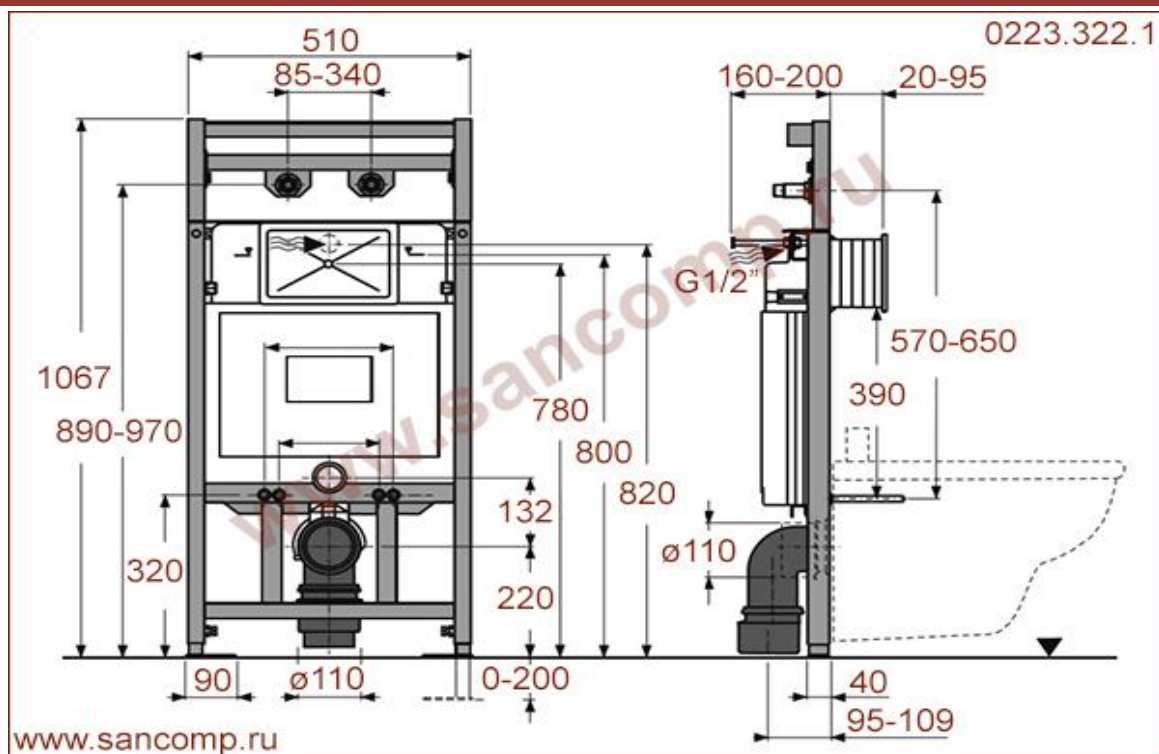

0223.322.1

Инсталляция для подвешного видуара с креплением для настенного смесителя

www.sancomp.ru

Размеры (мм)	Вес (кг)	Объем (м ³)
 200x510x1067	 16 кг	 0,12 м ³
Материал	Вид	Дополнительное управление смывом
Пластик на металлической раме	Для скрытого монтажа, крепление к стене и полу	Смыв на расстоянии Сенсорный смыв Электронный смыв
Вход	Управление	Выход
Сбоку/сзади наружная резьба Ду 15 	2 режима кнопка спереди 	Вертикальный Ø110 

Код	Кнопка управления	Подключение смыва на расстоянии	Подключение СЕНСОРНОГО смыва	Подключение ЭЛЕКТРОННОГО смыва
0223.322.1 (C)	Пластик	Есть	Есть	Есть
0223.322.1 (A)	Нержавейка	Есть	Есть	Есть