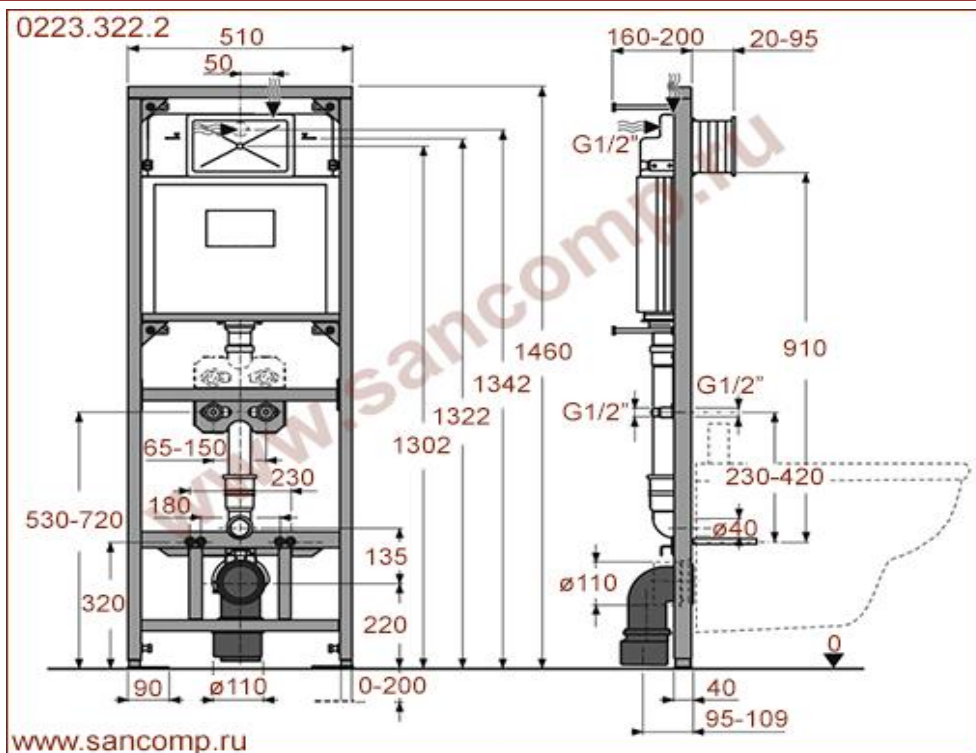

## Инсталляция для подвешного видуара с креплением для настенного смесителя

www.sancomp.ru

Размеры (мм)	Вес (кг)	Объем (м <sup>3</sup> )
 200x510x1460	 16 кг	 0,12 м <sup>3</sup>
Материал	Вид	Дополнительное управление смывом
Пластик на металлической раме	Для скрытого монтажа, крепление к стене и полу	Смыв на расстоянии Сенсорный смыв Электронный смыв
Вход	Управление	Выход
Сбоку/сзади наружная резьба Ду 15 	2 режима кнопка спереди 	Вертикальный Ø110 